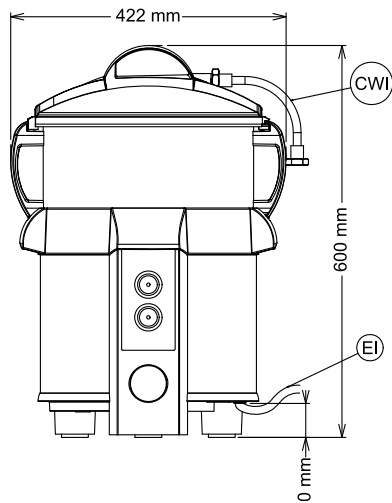

Avant

Côté

CWI = Raccordement eau froide
D = Vidange
EI = Connexion électrique

Dessus

Électrique

Voltage :

601305 (T5MFB) 220-240 V/1N ph/50/60 Hz

Puissance de raccordement 0.25 kW

Capacité

Rendement : 80 kg/heure

Capacité 5 kg

Informations générales

Largeur extérieure 424 mm

Profondeur extérieure 390 mm

Hauteur extérieure 590 mm

Poids net (kg) : 18.2

Epluchage pomme de terre : 0 kg/h