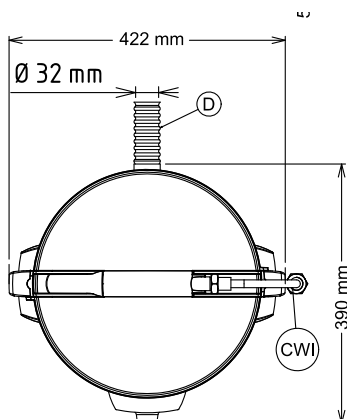

APPROBATION: \_\_\_\_\_

Avant

Côté

CWI = Raccordement eau froide  
 D = Vidange  
 EI = Connexion électrique

Dessus

## Informations générales

Largeur extérieure 424 mm

Profondeur extérieure 390 mm

Hauteur extérieure 590 mm

Poids net (kg) : 18.2

Epluchage pomme de terre : 0 kg/h